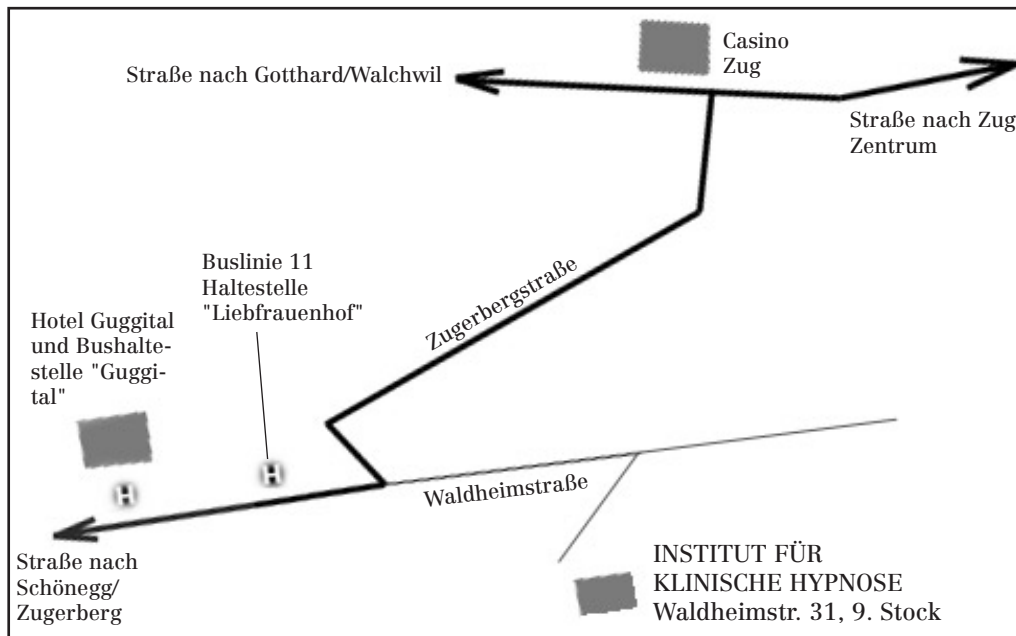

So finden Sie uns!

Mit dem Auto:

Von Basel, Luzern oder Zürich kommend, durch das Städtchen Zug fahren Richtung Gotthard/Walchwil. Ausgangs Stadt beim Casino links in die Zugerbergstraße einbiegen. Nach einer scharfen Doppelkurve links in die Waldheimstraße abbiegen. Nach dem Altersheim führt rechts ein Weg zur Waldheimstraße 31. Wir sind in einem neuen Hochhaus am Waldrand im 9. Stock.

Beim Altersheim können Sie für CHF 5.— pro Tag parken. Seminar- und Einzelsitzungs-Teilnehmern erstatten wir diesen Betrag zurück.

Mit dem Bus:

Buslinie 11 Richtung «Schönegg-Zugerberg» bis Haltestelle «Liebfrauenhof». Dann siehe Plan.